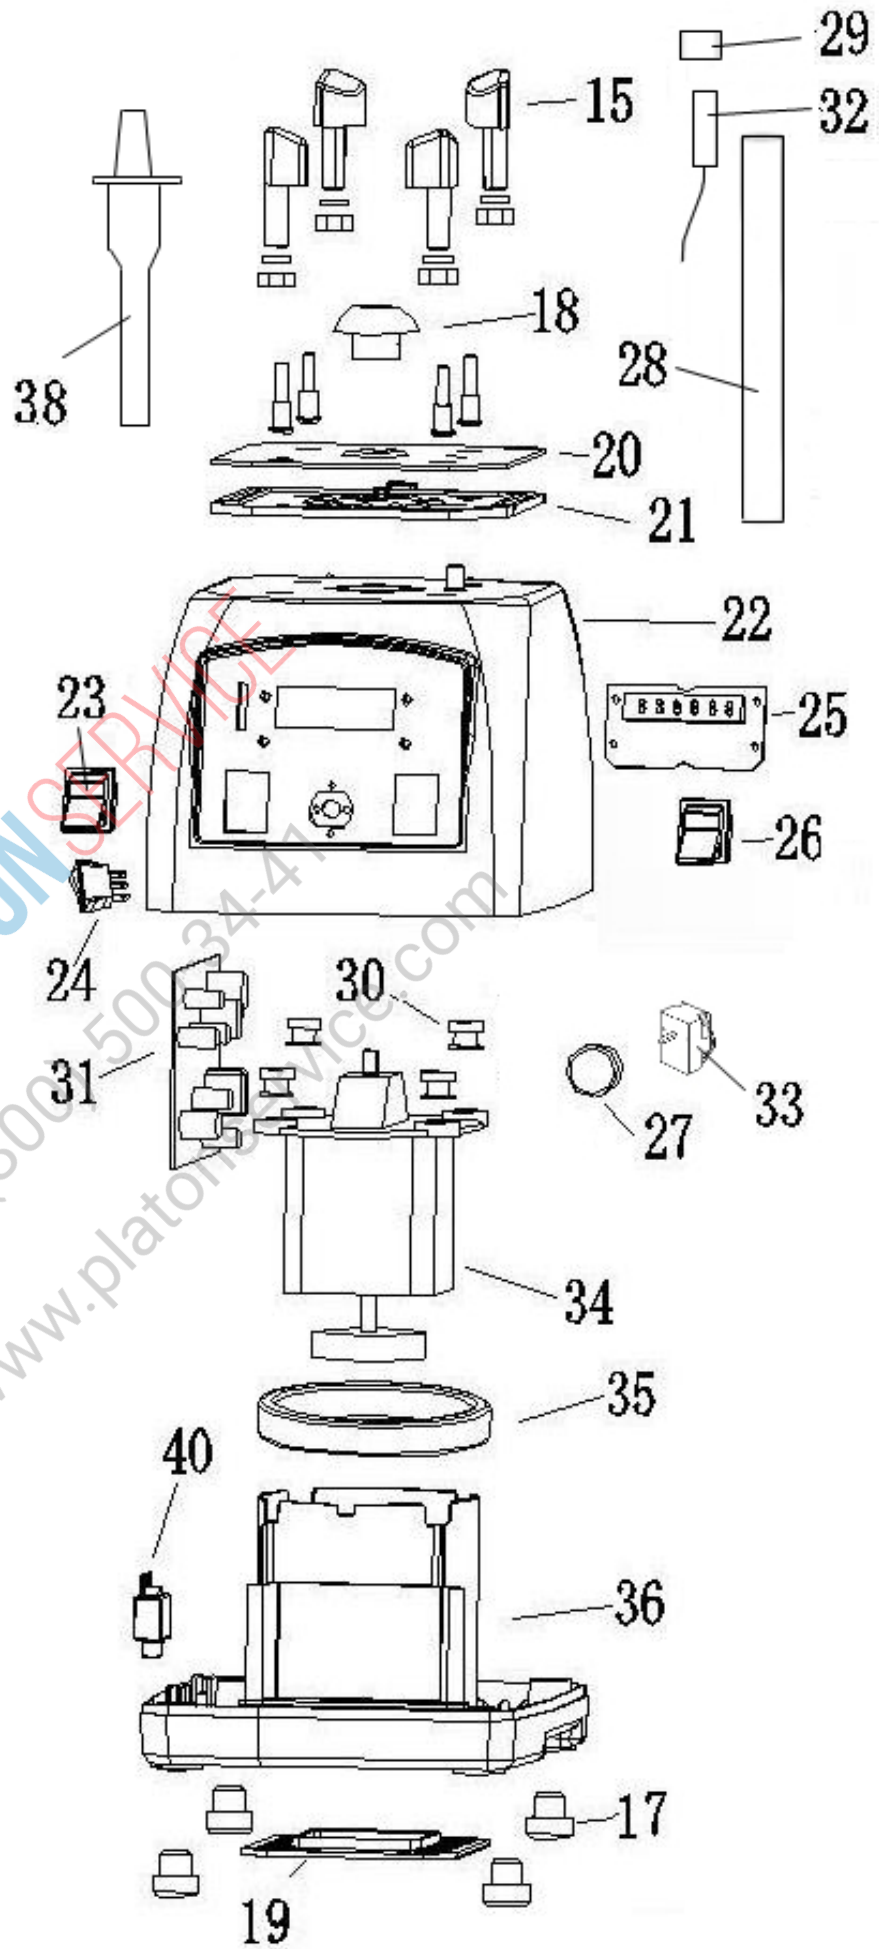

16

BL008-020-020B-021

Pos. Ref.	Codice Code	Caratteristiche Features	Descrizione Description
1	CO6157	BL008	Tappo Tap
1	CO6159	BL020-020B-021	Tappo Tap
2	CO6163	BL008	Coperchio Cover
2	CO6165	BL020-020B-021	Coperchio Cover
3	CO6856	BL008	Contenitore Tank
3	CO6857	BL020-020B-021	Contenitore Tank
13	CO6167		Guarnizione Gasket
14	CO6169		Dado Nut
15	CO6171	BL020-020B-021	Perno Pivot
16	CO6173	Assembly BL008	Contenitore Tank
16	CO6175	Assembly BL020-020B-021	Contenitore Tank
17	CO6177		Piedino Foot
18	CO6181		Frizione Friction
19	CO6188	BL020-020B-021	Pannello Panel
22	CO6191	BL008	Involucro Casing
22	CO6193	BL020	Involucro Casing
22	CO6195	BL020B	Involucro Casing
22	CO6197	BL021	Involucro Casing
23	CO6201	● Stabile BL008-020B-021	Pulsante Push button
23	CO6203	● BL020	Pulsante Push button
24	CO6207	● BL020-020B	Interruttore Switch
25	CO6209	BL020	Display Display
26	CO6532	● Instabile BL008-020B-021	Pulsante Push button
26	CO6533	● BL020	Pulsante Push button
27	CO6534		Manopola Knob
28	CO6535		Asta Rod
29	CO6536		Tappo Tap
30	CO6537		Battuta Stop
31	CO6538	BL008-020B-021	Scheda elettronica Electronic card
31	CO6539	BL020	Scheda elettronica Electronic card
32	CO6540	●	Sonda Probe
33	CO6541		Potenziometro Trimmer
34	CO6542	BL008	Motore Motor
34	CO6543	BL020-020B-021	Motore Motor
36	CO6544	BL008	Fondo Bottom
36	CO6545	BL020	Fondo Bottom
36	CO6546	BL020B	Fondo Bottom
36	CO6547	BL021	Fondo Bottom
37	CO6858	Assembly	Gruppo lama Blade unit
38	CO7597		Pestello Pusher
40	CO7588	reset	Pulsante Push button