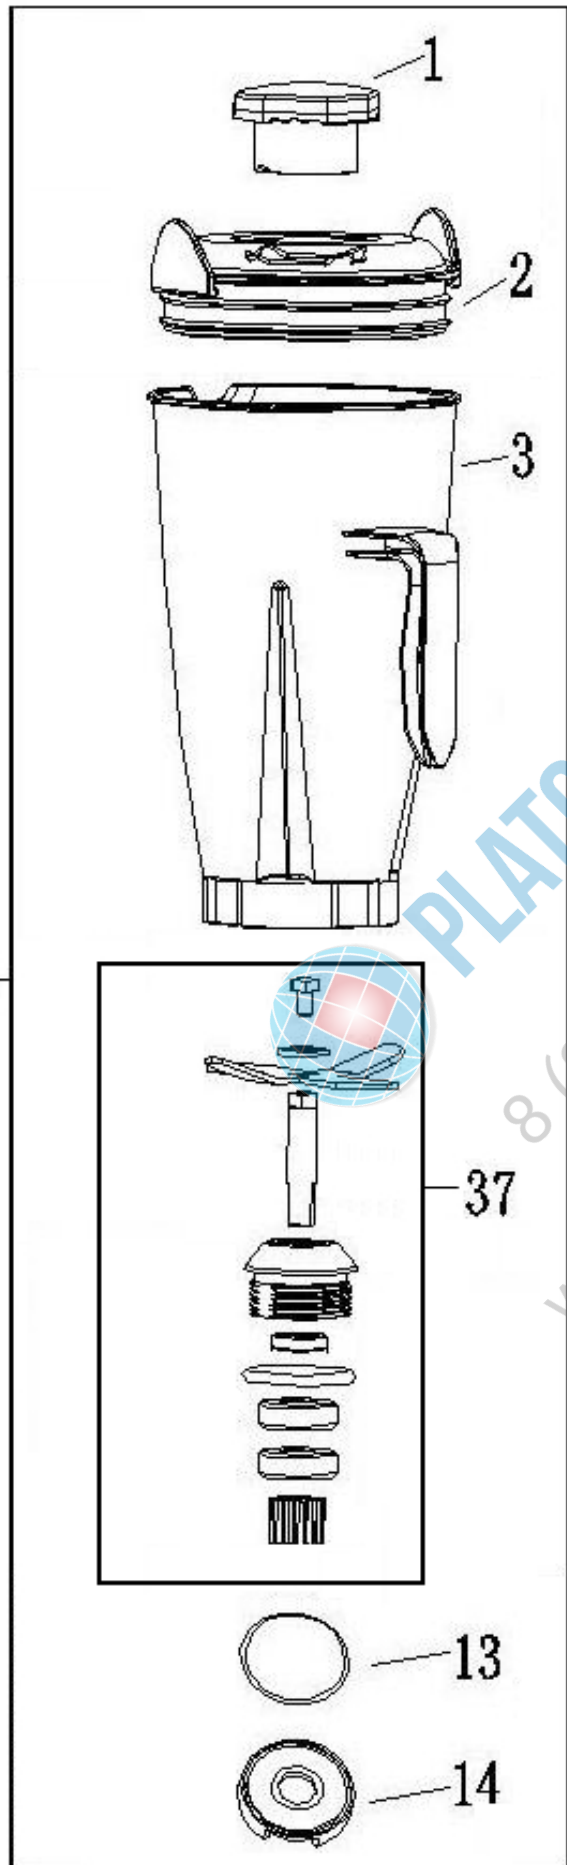

16

BL008-020-020B-021

Pos. Ref.	Codice Code	Caratteristiche Features	Descrizione Description
1	CO6157	BL008	Tappo Tap
1	CO6159	BL020-020B-021	Tappo Tap
2	CO6163	BL008	Coperchio Cover
2	CO6165	BL020-020B-021	Coperchio Cover
3	CO6856	BL008	Contenitore Tank
3	CO6857	BL020-020B-021	Contenitore Tank
13	CO6167		Guarnizione Gasket
14	CO6169		Dado Nut
15	CO6171	BL020-020B-021	Perno Pivot
16	CO6173	Assembly BL008	Contenitore Tank
16	CO6175	Assembly BL020-020B-021	Contenitore Tank
17	CO6177		Piedino Foot
18	CO6181		Frizione Friction
19	CO6188	BL020-020B-021	Pannello Panel
22	CO6191	BL008	Involucro Casing
22	CO6193	BL020	Involucro Casing
22	CO6195	BL020B	Involucro Casing
22	CO6197	BL021	Involucro Casing
23	CO6201	● Stabile BL008-020B-021	Pulsante Push button
23	CO6203	● BL020	Pulsante Push button
24	CO6207	● BL020-020B	Interruttore Switch
25	CO6209	BL020	Display Display
26	CO6532	● Instabile BL008-020B-021	Pulsante Push button
26	CO6533	● BL020	Pulsante Push button
27	CO6534		Manopola Knob
28	CO6535		Asta Rod
29	CO6536		Tappo Tap
30	CO6537		Battuta Stop
31	CO6538	BL008-020B-021	Scheda elettronica Electronic card
31	CO6539	BL020	Scheda elettronica Electronic card
32	CO6540	●	Sonda Probe
33	CO6541		Potenziometro Trimmer
34	CO6542	BL008	Motore Motor
34	CO6543	BL020-020B-021	Motore Motor
36	CO6544	BL008	Fondo Bottom
36	CO6545	BL020	Fondo Bottom
36	CO6546	BL020B	Fondo Bottom
36	CO6547	BL021	Fondo Bottom
37	CO6858	Assembly	Gruppo lama Blade unit
38	CO7597		Pestello Pusher
40	CO7588	reset	Pulsante Push button